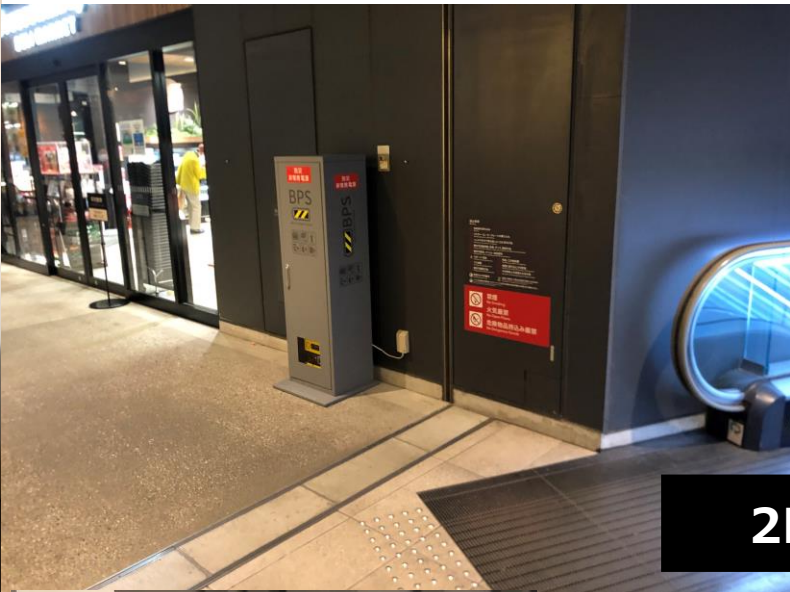

B1F

「BPS」導入事例

東急プラザ銀座様
2022年2月24日

2022年2月25日 BPS 3台設置

「BPS」 導入事例

東京都渋谷区
商業施設
ストリーム様

M2

2F