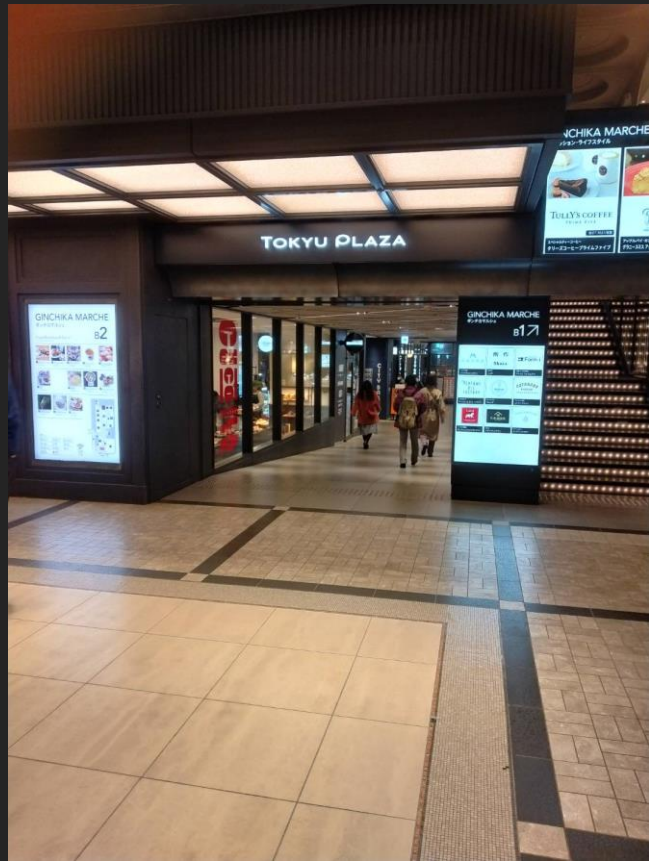

「BPS」導入事例

東急プラザ銀座様
2022年2月24日