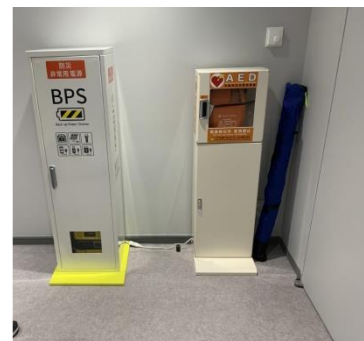

「BPS」 導入事例

渋谷商業施設
フラス様
2021年2月
「BPS」7台設置

B3F	駐車場
B2F	荷捌き場「ESSA」
B1F	防災センター
1F	バスターミナル、店舗（ロードサイドショップ）
2F - 8F	東急プラザ
9F - 16F	オフィスフロア
17F	屋上庭園「SHIBU NIWA」
18F	屋上階

2階フロア

首都高側の歩道橋から繋がる2階入口フロア

地下2階駐車場

地下1階駐車場

3階フロア