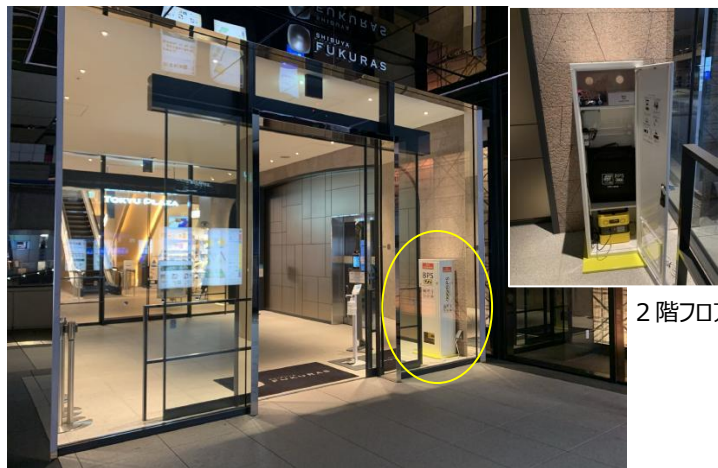

2022年6月BPS1台設置

「BPS」導入事例 東京都大田区役所様

防災
非常用電源

BPS

Back-up Power Station

BPS最新導入事例集 商業施設

株式
会社

2022年9月
翠光トップライン

「BPS」 導入事例

渋谷商業施設
フラス様
2021年2月
「BPS」7台設置

B3F	駐車場
B2F	荷捌き場「ESSA」
B1F	防災センター
1F	バスターミナル、店舗（ロードサイドショップ）
2F - 8F	東急プラザ
9F - 16F	オフィスフロア
17F	屋上庭園「SHIBU NIWA」
18F	屋上階

2階フロア

首都高側の歩道橋から繋がる2階入口フロア

地下2階駐車場

地下1階駐車場

3階フロア