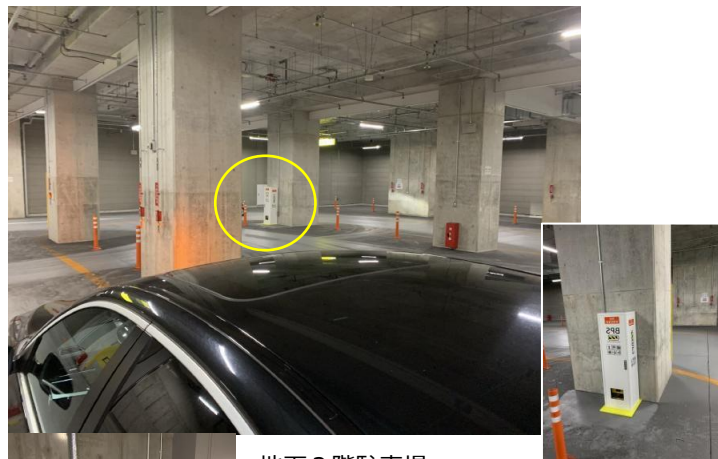

2022年6月BPS1台設置

「BPS」導入事例 東京都大田区役所様

防災
非常用電源

BPS

Back-up Power Station

BPS最新導入事例集 商業施設

株式
会社

2022年9月
翠光トップライン

「BPS」 導入事例

渋谷商業施設
フラス様
2021年2月
「BPS」7台設置

B3F	駐車場
B2F	荷捌き場「ESSA」
B1F	防災センター
1F	バスターミナル、店舗（ロードサイドショップ）
2F - 8F	東急プラザ
9F - 16F	オフィスフロア
17F	屋上庭園「SHIBU NIWA」
18F	屋上階

2階フロア

首都高側の歩道橋から繋がる2階入口フロア

地下2階駐車場

地下1階駐車場

3階フロア