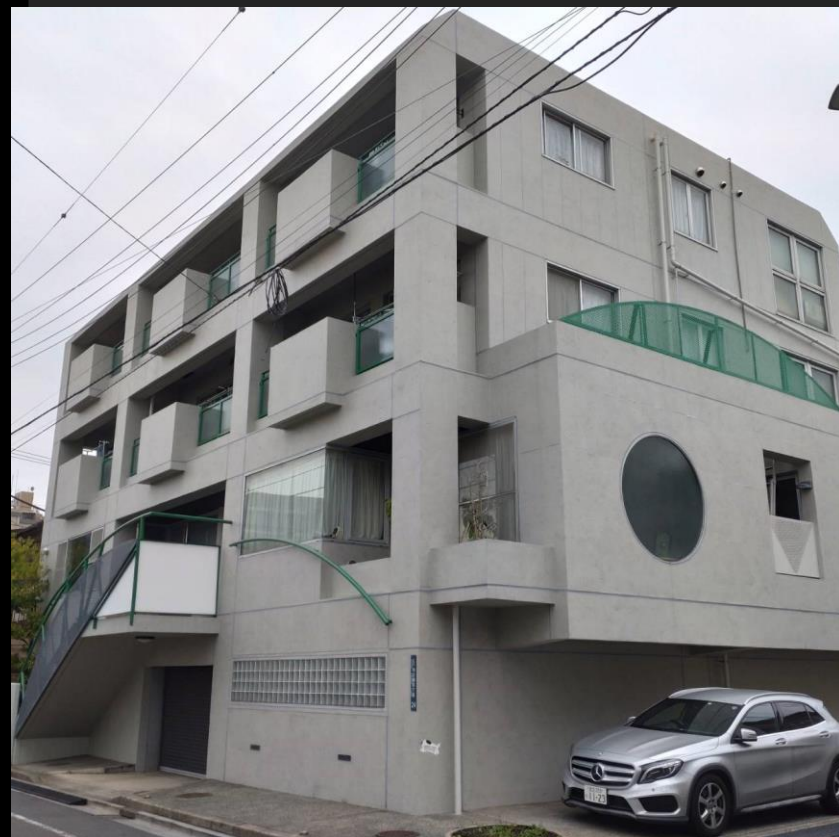

「BPS」 導入事例

京急立会川マンション様
「AED-BPS」 1台設置

2021年6月

14階建
築年月 1999年11月
総戸数 77戸

1階 ロビー共用部に設置

「BPS」 導入事例
台東区池之端マンション様

2022年3月28日設置

「BPS」 1台設置